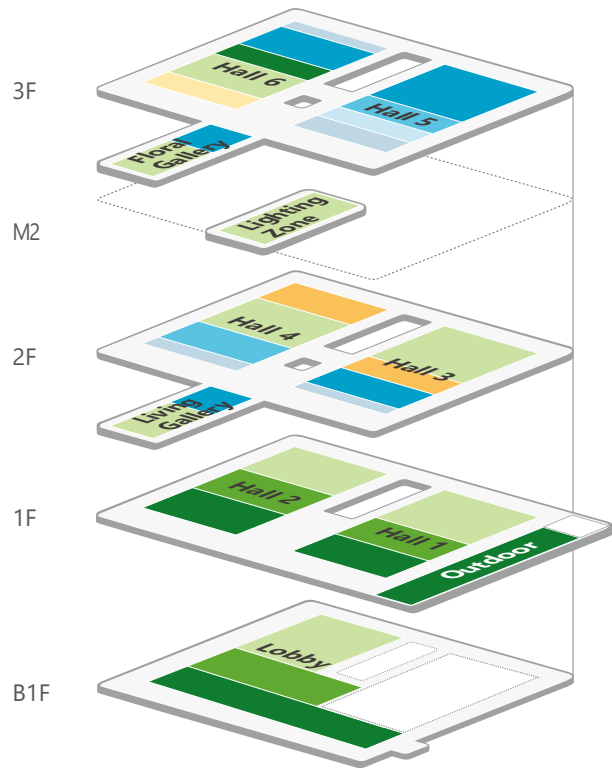

**JINHAN FAIR**  
**Home & Gifts**

The 47<sup>th</sup> Jinhan Fair for Home & Gifts

**21-27.04.2023**

Poly World Trade Center Expo  
Guangzhou, China

## General Hall Plan

- |   |   |
|---|---|
|  Home Decorations<br>Halls Lobby, 1, 2, 3, 4, 6, Living Gallery<br>Lighting Zone, Floral Gallery |  Seasonal Decorations<br>Halls 3, 5, 6, Living Gallery<br>Floral Gallery |
|  Decorative Furnitures<br>Halls Lobby, 1, 2  |  Giftware & Souvenirs<br>Halls 4, 5                                      |
|  Outdoor & Gardening Series<br>Halls Lobby, 1, 2, 6, Outdoor                                     |  Toys & Stationeries<br>Hall 5   |
|  Kitchen & Dining<br>Halls 3, 4  |  Homeware & Textiles<br>Hall 3, 4, 5, 6                                  |
|  Baskets & Wickerwork<br>Hall 6  |   |

## 产品分布图

- |  |   |
|--|---|
|  家居装饰品系列<br>序厅, 1, 2, 3, 4, 6号馆, 家居廊, 灯饰展区, 花艺廊 |  季节性装饰品系列<br>3, 5, 6号馆, 家居廊, 花艺廊 |
|  装饰家具系列<br>序厅, 1, 2号馆                           |  礼品及纪念品系列<br>4, 5号馆              |
|  户外园艺系列<br>序厅, 1, 2, 6号馆, 户外展区                  |  玩具及文具系列<br>5号馆                  |
|  餐厨用品系列<br>3, 4号馆                               |  家居纺织品<br>3, 4, 5, 6号馆           |
|  篮子和编织品<br>6号馆                                  |   |